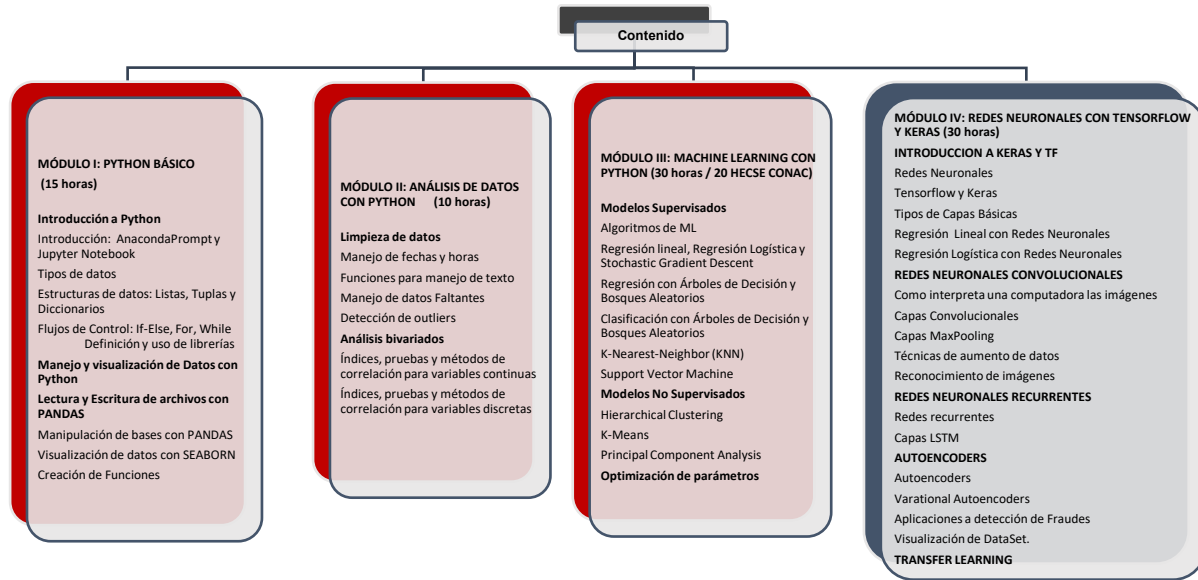

Nuestra propuesta de capacitación

Objetivo

Adquirir habilidades de programación para extraer, manipular, visualizar y analizar información, y a través de diferentes técnicas estadísticas actuales, modelos de machine learning y redes neuronales buscar patrones en el comportamiento de los datos para predecir comportamientos futuros, que permitan generar valor económico y tomar decisiones inteligentes dentro del ámbito empresarial.

Perfil

Capacitación dirigida para profesionistas de actuaría, estadística, economía, finanzas, ingeniería, ciencia de datos, computación y público interesado en conocer el entorno, y la aplicación de la ciencia de datos a través de modelos de Machine Learning y Redes Neuronales, por medio de python.

Inversión y promociones				Promociones
Inversión				
Modalidades: Livestream (M1) / Presencial (M2)				
PYTHON BÁSICO 17 DE ABRIL Viernes: 16:00-21:00 HRS M1: MXN $2,499 + IVA / 150 USD M2: MXN $2,999 + IVA	ANÁLISIS DE DATOS CON PYTHON 8 DE MAYO Viernes: 16:00-21:00 HRS M1: $1,999 + IVA / 100 USD M2: $1,999 + IVA	MACHINE LEARNING CON PYTHON 22 DE MAYO Viernes 16:00-21:00 HRS M1: $5,499 + IVA / 300 USD M2: $6,499 + IVA	REDES NEURONALES CON TENSORFLOW Y KERAS 4 DE JULIO Sábados 9:00-14:00 HRS M1: $5,999 + IVA / 350 USD M2: $6,999 + IVA	PROMOCIÓN CAPACITACIÓN INTEGRAL 85 HORAS M1: $12,799 + IVA MXN / 750 USD M2: $14,799 + IVA MXN Para módulos específicos aplica 15% DE DESCUENTO